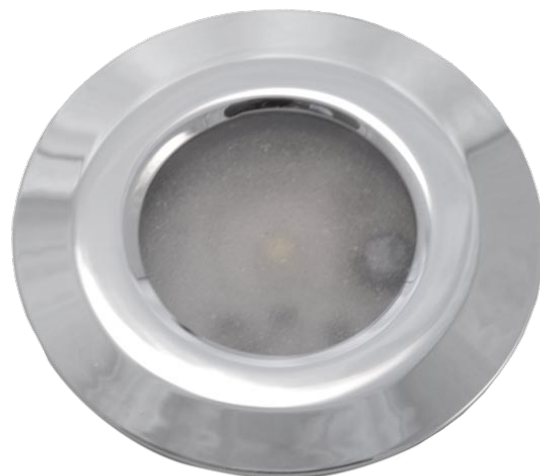

Lampa meblowa Slim 1W

Nowoczesne lampy LED z serii Slim łączące w sobie oryginalny wygląd, zaawansowaną technologię oraz wykonanie na najwyższym poziomie. Poza niewielkimi rozmiarami wyróżniają się bardzo równomiernym rozkładem światła uzyskanym przez zastosowanie dyfuzyjnej szyby. Wydajne diody Luxeon Rebel wraz z zaawansowaną elektroniką sprawiają, że lampy przystosowane są do pracy przez 24h/dobę 365 dni w roku.

Zdjęcia:

Obudowa chrom:

<input type="checkbox"/>	701000 6500K 100lm
<input type="checkbox"/>	701007 3100K 70lm
<input type="checkbox"/>	701020 630nm 30lm
<input type="checkbox"/>	701030 530nm 60lm
<input type="checkbox"/>	701040 470nm 18lm

Obudowa satyna:

<input type="checkbox"/>	701100 6500K 100lm
<input type="checkbox"/>	701107 3100K 70lm
<input type="checkbox"/>	701120 630nm 30lm
<input type="checkbox"/>	701130 530nm 60lm
<input type="checkbox"/>	701140 470nm 18lm

Źródło światła/ Parametry:

moc pobierana: 1,2W
źródło światła: dioda LED Luxeon Rebel
zasilanie: typ. 12V DC
napięcie pracy: 6 - 15V DC
zasilanie z akumulatorów 12V: TAK

Obudowa:

aluminium satynowane
aluminium chromowane
aluminium niklowane
aluminium patynowane