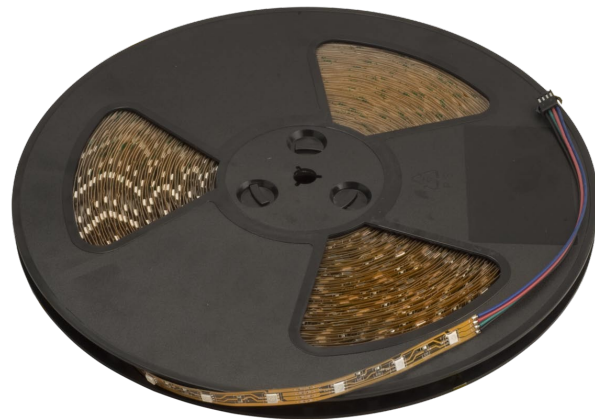

Montażowa taśma LED 40m

Wychodząc naprzeciw oczekiwaniom wielu firm zajmujących się profesjonalnym montażem oświetlenia przedstawiamy taśmę LED konfekcjonowaną na rolkach 40-metrowych. Dzięki temu montaż długich odcinków już zawsze będzie szybki i nad wyraz prosty. Do minimum możemy także ograniczyć ilość krótkich fragmentów, które pozostawały po montażu taśm nawijanych na rolkach 5-metrowych.

Zdjęcia:

Kody towarów:	Kolor:	Jasność:
 184000	6000K	125lm/1m
 184005	3000K	90lm/1m
 184010	590nm	44lm/1m
 184020	630nm	90lm/1m
 184030	530nm	100lm/1m
 184040	470nm	60lm/1m
 184060	R/G/B 625/515/473	

Źródło światła/ Parametry:

ilość diód: monokolor 60/m
ilość diód: RGB 30/m
napięcie zasilania: 12V DC
pobór prądu monokolor: 0,4A / 1m (16A / 40m)
pobór prądu RGB: 0,5A / 1m (20A / 40m)
pobór mocy monokolor: 4,8W / 1m (192W / 40m)
pobór mocy RGB: 6W / 1m (240W / 40m)
kąt świecenia: 120 stopni

Wymiary:

ilość taśmy na krążku: 40m
minimalny odcinek cięcia: 5cm - monokolor, 10 cm - RGB
szerokość: 8mm monokolor, 11mm RGB
wysokość: 3mm monokolor, 2mm RGB
montaż: taśma dwustronna 3M